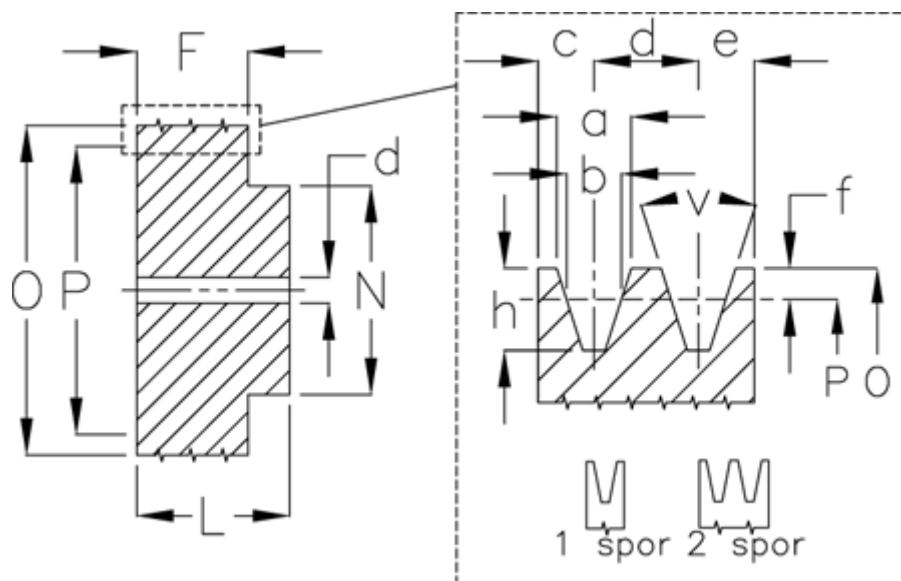

Varenummer: 60410010002
Beskrivelse: Uboret kileremsskive A 100/2

Mål

Antal spor =	2
d =	15
F =	35
L =	45
N =	60
O =	105.5
P =	100
Type =	A